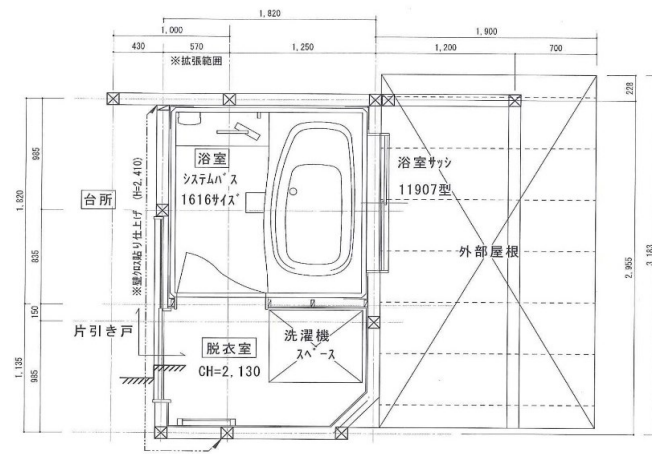

After
●リモデル後

※担当者の声※
寒い冬場は億劫な入浴が少しでも温かく、気持ちの良い時間にならないかな...
これがお施主様とお会いした時の第一声でした。
工事期間は少し長くなりましたが、リフォームが終わった後の、「ありがとう！よかった」という言葉に私達もとても温かい感謝をいただきました！

Before
●リモデル前