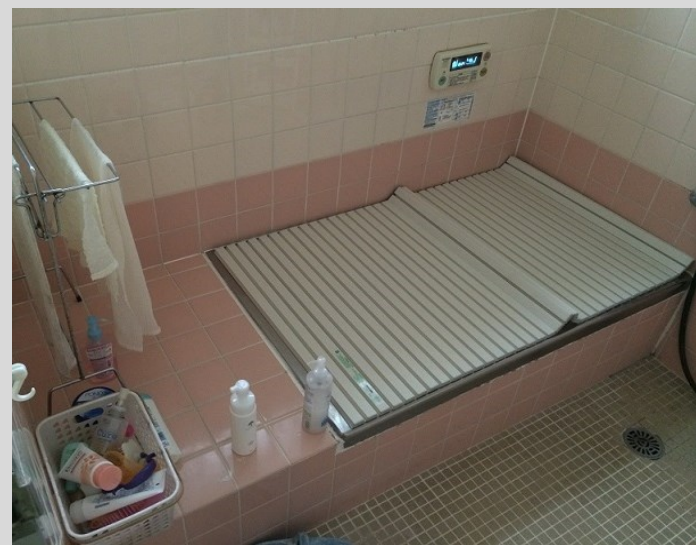

リモデル事例シート

主なリモデル空間	浴室・洗面、玄関及廊下、各居室の内装		
タイトル			
会社名	(株)コーヨー		
会社所在地	都道府県	三田	市区町村
担当者名	後藤		

物件概要	イニシャル(お施主様名)	J	邸
	お施主様の家族構成	4	人
	住宅形態	戸建	
	築年数	28	年
	リモデル面積	m²→	m²
	リモデル日数	14	日
	リモデル費用	260	万円

Before
●リモデル前