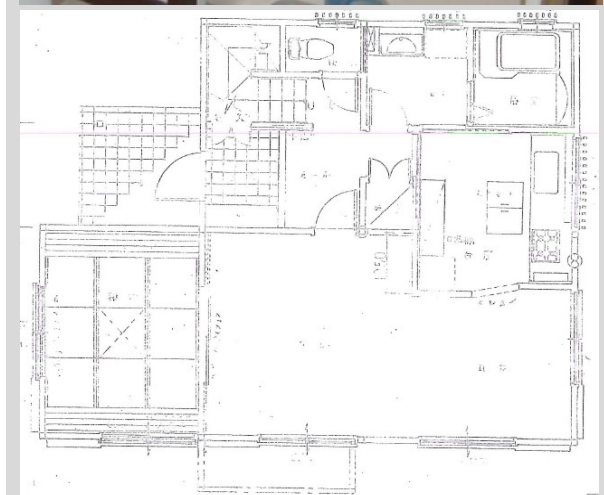

主なリモデル空間	全居室及エクステリア
タイトル	
会社名	(株)コーヨー
会社所在地	都道府県 三田 市区町村
担当者名	仲井

物件概要	イニシャル(お施主様名)	T	邸
	お施主様の家族構成	2	人
	住宅形態	戸建	
	築年数	26	年
	リモデル面積	m ² →	m ²
	リモデル日数	30	日
リモデル費用	826	万円	

Before
●リモデル前

リモデル後のお施主様の声

今回は全居室のリフォームだったので、生活しながらという事もあり、家具を移動させながらの工事になりました。嫌な思いひとつせず工事が進み、仕上がりも想像以上で主人共々大変喜んでおります。