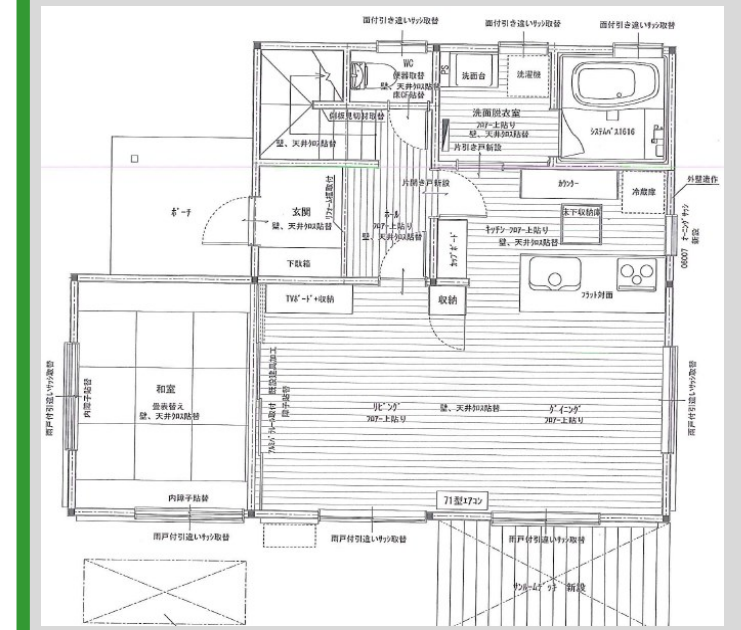

主なリモデル空間	全居室及エクステリア
タイトル	
会社名	(株)コーヨー
会社所在地	都道府県 三田 市区町村
担当者名	仲井

物件概要	イニシャル(お施主様名)	T	邸
	お施主様の家族構成	2	人
	住宅形態	戸建	
	築年数	26	年
	リモデル面積	m ² →	m ²
	リモデル日数	30	日
リモデル費用	826	万円	

Before
●リモデル前

リモデル後のお施主様の声

今回は全居室のリフォームだったので、生活しながらという事もあり、家具を移動させながらの工事になりました。嫌な思いひとつせず工事が進み、仕上がりも想像以上で主人共々大変喜んでおります。