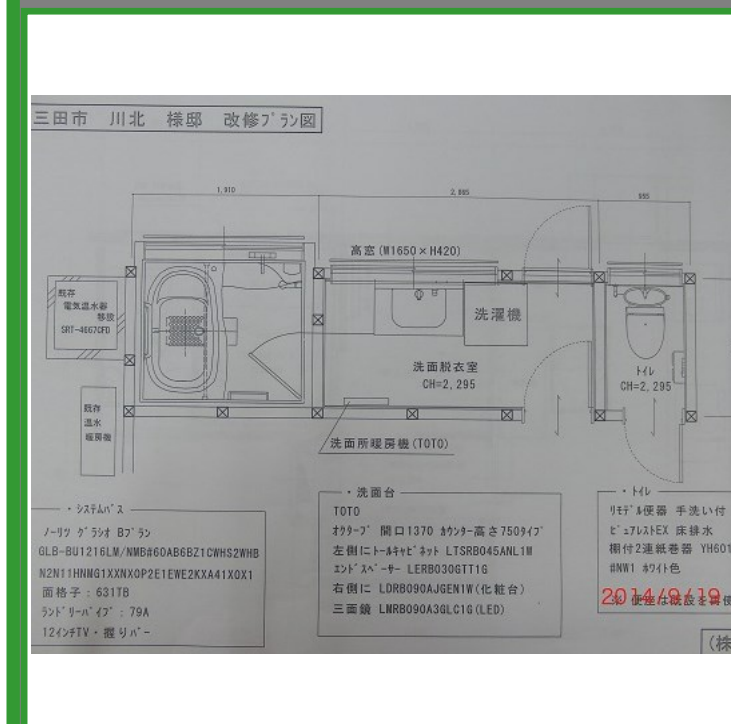

主なリモデル空間	浴室・洗面・トイレ
タイトル	快暖空間
会社名	株式会社 コーヨー
会社所在地	兵庫 都道府県 三田 市区町村
担当者名	後藤

物件概要	イニシャル(お施主様名)	K	邸
	お施主様の家族構成	2	人
	住宅形態	在来木造	
	築年数	27	年
	リモデル面積	8.2 m ² → 8.8 m ²	
	リモデル日数	10	日
リモデル費用	250	万円	

Before
●リモデル前

リモデル前のお施主様のお悩み・ご要望

冬場のお風呂が寒く、浴槽が小さいので足が延ばせない。
脱衣場が狭い上に収納場所が少ない。

●お悩みの原因とお施主様に提案した解決方法

浴室を拡張して、1坪サイズのシステムバスへ
さらに暖房機・TVを付けて快適に！！
脱衣場にツールキャビネットを

After
●リモデル後

リモデル後のお施主様の声

- 生活スタイルの変化
 - ・お風呂にTVをつけた事で好きな番組の途中でも入浴できる
 - ・お掃除が楽に、身体の負担が少なくなった
 - ・雨の日でもすぐに洗濯物が乾く
- リモデルしてスマイルになったこと
 - ・孫との入浴が楽しくなった
 - ・窓が大きく浴槽が広くなり明るく快適
 - ・水廻りが昭和のイメージが払拭された
 - ・とにかく温かい